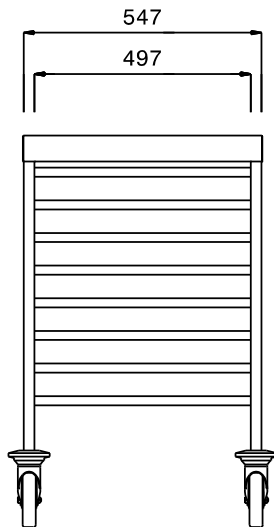

Uitvoering

- Frame van roestvrijstalen buis 25x25 mm, volledig gelast.
- Uitgevoerd met U-vormige anti-kantel geleiders, met een opstaande rand aan elk uiteinde.
- Geschikt voor 1/1 GN containers.
- Voorzien van een werkblad.
- Vier zwenkwielen Ø125 mm, waarvan 2 met rem, voorzien van kunststof bumpers.

Constructie

- Volledig van roestvrijstaal 1.4301 (AISI304).

Goedkeuring _____

Front aanzicht

Zij aanzicht

Boven aanzicht

Algemene gegevens

Externe afmetingen, lengte 361255 (CTR161T)	617 mm
Externe afmetingen, breedte	810 mm
Externe afmetingen, hoogte	900 mm
Wiel materiaal	Verzinkt
Wiel diameter	Ø 125
Gewicht, netto	26 kg