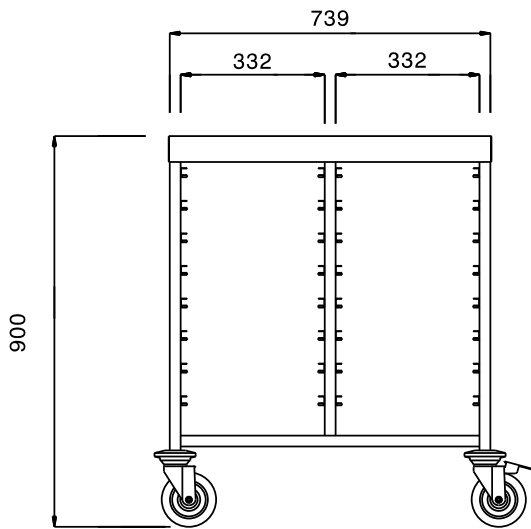

Omschrijving

Product Nr.

Regaalwagen met 2 vakken met elk 8 paar geleiders voor 1/1-65 GN bakken of platen. Uitgevoerd met een roestvrijstalen bovenblad.

Roestvrijstalen buisframe 25x25 mm met gelaste roestvrijstalen geleiders met 75 mm onderlinge hoogte, voor 1/1GN, 1/2GN of 1/3GN. De geleiders in U-vormige anti-kantel uitvoering met anti doorschuifnokken. Vlak roestvrijstalen bovenblad. 4 zwenkwielen Ø 125 mm, 2 met rem. 4 rubber stootringen.

Uitvoering

- Frame van roestvrijstalen buis 25x25 mm, volledig gelast.
- Uitgevoerd met U-vormige anti-kantel geleiders, met een opstaande rand aan elk uiteinde.
- Geschikt voor 1/1 GN containers.
- Voorzien van een werkblad.
- Vier zwenkwielen Ø125 mm, waarvan 2 met rem, voorzien van kunststof bumpers.

Constructie

- Volledig van roestvrijstaal 1.4301 (AISI304).

Goedkeuring _____

Front aanzicht

Zij aanzicht

Boven aanzicht

Algemene gegevens

Externe afmetingen, lengte 361255 (CTR161T)	617 mm
Externe afmetingen, breedte	810 mm
Externe afmetingen, hoogte	900 mm
Wiel materiaal	Verzinkt
Wiel diameter	Ø 125
Gewicht, netto	26 kg