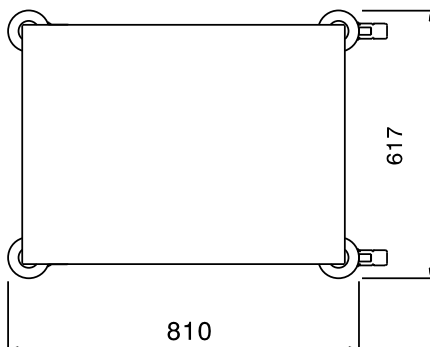

Uitvoering

- Frame van roestvrijstalen buis 25x25 mm, volledig gelast.
- Uitgevoerd met U-vormige anti-kantel geleiders, met een opstaande rand aan elk uiteinde.
- Geschikt voor 1/1 GN containers.
- Voorzien van een werkblad.
- Vier zwenkwielen Ø125 mm, waarvan 2 met rem, voorzien van kunststof bumpers.

Constructie

- Volledig van roestvrijstaal 1.4301 (AISI304).

Goedkeuring _____

Front aanzicht

Zij aanzicht

Boven aanzicht

Algemene gegevens

Externe afmetingen, lengte 361255 (CTR161T)	617 mm
Externe afmetingen, breedte	810 mm
Externe afmetingen, hoogte	900 mm
Wiel materiaal	Verzinkt
Wiel diameter	Ø 125
Gewicht, netto	26 kg